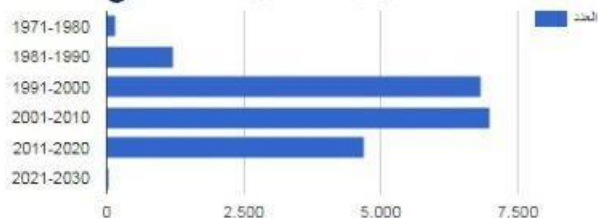

معدل عمر الاسطول (رأس قاطر , مركبة شحن)

افراد	شركات	الكل
19.2	13.5	18

عدد المركبات (رأس قاطر، مركبة شحن) حسب سنة الصنع

سنة الصنع	مركبات الشركات	مركبات الافراد	للمجموع
1971-1980	19	135	154
1981-1990	93	1118	1211
1991-2000	598	6224	6822
2001-2010	1761	5234	6995
2011-2020	1719	2972	4691
2021-2030	13	6	19
غير محدد	4	23	27

المركبات حسب سنة الصنع

اسطول النقل العامل حسب السنة والملكية (رأس قاطر,مركبة شحن)

السنة	افراد	شركات	للمجموع
2018	9008	2854	11862
2019	12431	3406	15837
2020	13064	3450	16514
2021	13638	3726	17364