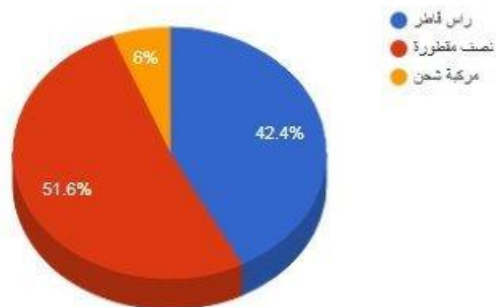

عدد المركبات حسب الملكية (رأس قاطر، مركبة شحن)

أفراد	شركات	للمجموع
15712	4207	19919

عدد المركبات حسب الفئة

فئة للمركبة	أفراد	شركات	للمجموع
رأس قاطر	13545	3899	17444
نصف مقطورة	15052	6142	21194
مركبة شحن	2168	301	2469