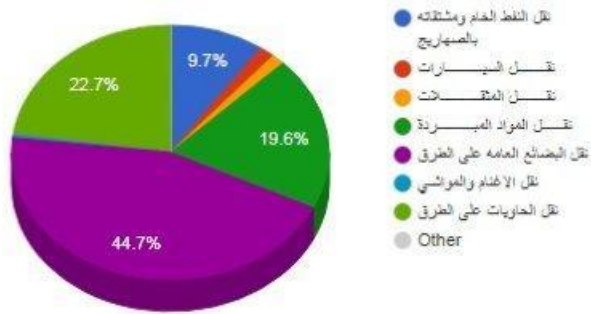

مركبات الافراد على نمط التشغيل

نمط التشغيل	راس قاطر	نصف مقطورة	مركبة شحن
نقل النفط الخام ومشتقاته بالصحاري	1418	1560	11
نقل السيارات	180	213	81
نقل الثقافات	127	178	110
نقل المواد المبردة	3027	2954	48
نقل البضائع العامة على الطرق	5588	6626	1523
نقل الاغنام والمواشي	37	86	0
نقل الزيوت النباتيه	0	1	0
نقل الحاويات على الطرق	3163	3432	383
نقل الباطون الجاهز	5	2	12
للمجموع	13545	15052	2168