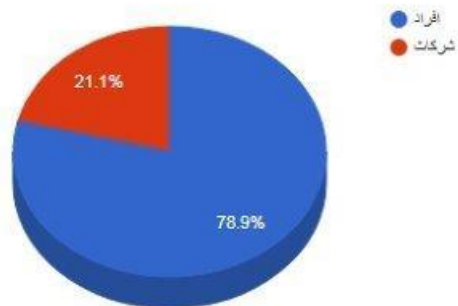

عدد المركبات حسب الملكية (رأس قاطر، مركبة شحن)

أفراد	شركات	للمجموع
15712	4207	19919

عدد المركبات حسب الفئة

فئة للمركبة	أفراد	شركات	للمجموع
رأس قاطر	13545	3899	17444
نصف مقطورة	15052	6142	21194
مركبة شحن	2168	301	2469