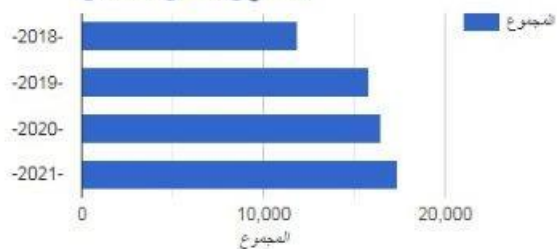

معدل عمر الاسطول (رأس قاطر , مركبة شحن)

افراد	شركات	الكل
19.2	13.5	18

عدد المركبات (رأس قاطر، مركبة شحن) حسب سنة الصنع

سنة الصنع	مركبات الشركات	مركبات الافراد	للمجموع
1971-1980	19	135	154
1981-1990	93	1118	1211
1991-2000	598	6224	6822
2001-2010	1761	5234	6995
2011-2020	1719	2972	4691
2021-2030	13	6	19
غير محدد	4	23	27

المركبات حسب سنة الصنع

اسطول النقل العامل حسب السنة والملكية (رأس قاطر,مركبة شحن)

السنة	افراد	شركات	للمجموع
2018	9008	2854	11862
2019	12431	3406	15837
2020	13064	3450	16514
2021	13638	3726	17364

أسطول النقل العامل