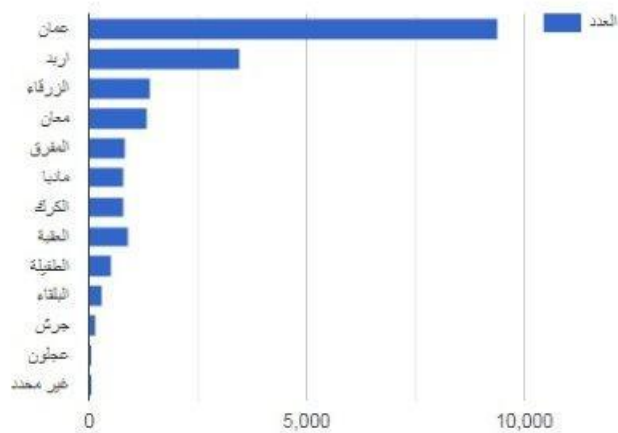

عدد المركبات(رأس قاطر , مركبة شحن) حسب المحافظة

المركبات حسب المحافظة

#	للمحافظة	مركبات الشركات	مركبات الافراد	للمجموع
1	عمان	2723	6651	9374
2	اريد	505	2939	3444
3	الزرقاء	133	1261	1394
4	معان	177	1163	1340
5	المفرق	72	760	832
6	مادبا	98	683	781
7	الكرك	138	656	794
8	العقبة	282	611	893
9	الطفيلة	42	444	486
10	البلقاء	33	272	305
11	جرش	0	134	134
12	عجلون	0	32	32
13	غير محدد	3	37	40