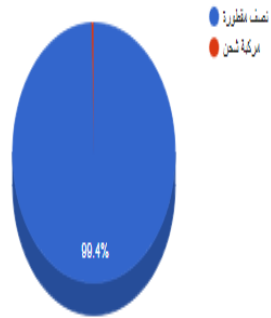

اعداد مركبات الأغنام والواشي العاملة حسب الفئة والملكية

فئة المركبة	افراد	شركات	الجموع
نصف مقطورة	112	43	155
مركبة شحن	1	0	1
الجموع	113	43	156

اعداد مركبات الأغنام والواشي الكلي (انصاف للقطورات ومركبات الشحن) حسب الملكية

فئة المركبة	افراد	شركات	الجموع
نصف مقطورة	126	52	178
مركبة شحن	1	0	1
الجموع	127	52	179