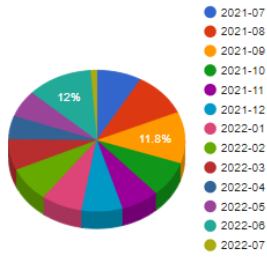

اعداد الوثائق شهري لآخر سنة

العدد	الشهر
59806	2021-07
67349	2021-08
68819	2021-09
68210	2021-10
67730	2021-11
67038	2021-12
66108	2022-01
62958	2022-02
67007	2022-03
68207	2022-04
75890	2022-05
74740	2022-06
4599	2022-07

اعداد الوثائق شهري لآخر سنة

اعداد التصاريح الزوجية(التبادل) شهري لآخر سنة

اعداد التصاريح الزوجية(التبادل) شهري لآخر سنة

العدد	الشهر
1570	2021-07
1925	2021-08
2233	2021-09
1535	2021-10
1322	2021-11
1385	2021-12
1419	2022-01
1501	2022-02
1342	2022-03
1021	2022-04
1162	2022-05
2273	2022-06
229	2022-07