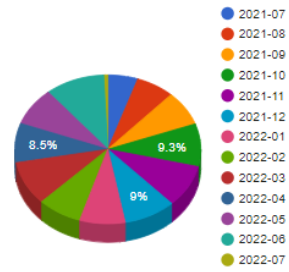

اعداد التصاريح شهري لآخر سنة

الشهر	العدد
2021-07	40841
2021-08	51814
2021-09	58781
2021-10	72444
2021-11	71745
2021-12	70341
2022-01	61275
2022-02	59857
2022-03	74365
2022-04	66493
2022-05	64424
2022-06	80536
2022-07	5658