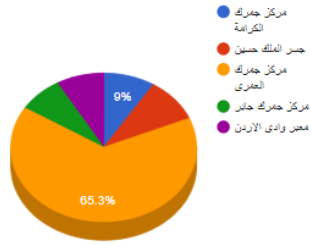

اعداد التصاريح حسب المركز الحدودي