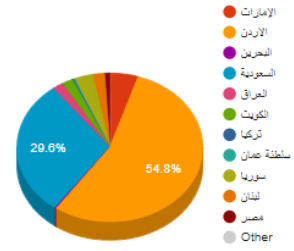

اعداد الوثائق شهري لآخر سنة

اعداد التصاريح الزوجية(التبادل) شهري لآخر سنة

اعداد التصاريح الزوجية(التبادل) شهري لآخر سنة

العدد	الشهر
1570	2021-07
1925	2021-08
2233	2021-09
1535	2021-10
1322	2021-11
1385	2021-12
1419	2022-01
1501	2022-02
1342	2022-03
1021	2022-04
1162	2022-05
2273	2022-06
229	2022-07

اعداد التصاريح الزوجية(التبادل) حسب المركز الحدودي

اعداد التصاريح الزوجية(التبادل) حسب المركز الحدودي

العدد	المركز الحدودي
9	جسر الملك حسين
41770	مركز عمرك العمري
37001	مركز عمرك جابر
114	مركز وادي الاردن

اعداد التصاريح حسب المركز الحدودي

اعداد التصاريح حسب الجنسية

اعداد التصاريح شهري لآخر سنة

اعداد التصاريح شهري لآخر سنة

الشهر	العدد
2021-07	40841
2021-08	51814
2021-09	58781
2021-10	72444
2021-11	71745
2021-12	70341
2022-01	61275
2022-02	59857
2022-03	74365
2022-04	66493
2022-05	64424
2022-06	80536
2022-07	5658