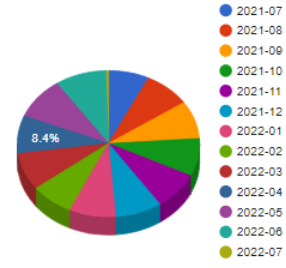

اعداد الوثائق شهري لآخر سنة

العدد	الشهر
59806	2021-07
67349	2021-08
68819	2021-09
68210	2021-10
67730	2021-11
67038	2021-12
66108	2022-01
62958	2022-02
67007	2022-03
68207	2022-04
75890	2022-05
74740	2022-06
4599	2022-07

اعداد الوثائق شهري لآخر سنة

اعداد التصاريح الزوجية(التبادل) شهري لآخر سنة

اعداد التصاريح الزوجية(التبادل) شهري لآخر سنة

العدد	الشهر
1570	2021-07
1925	2021-08
2233	2021-09
1535	2021-10
1322	2021-11
1385	2021-12
1419	2022-01
1501	2022-02
1342	2022-03
1021	2022-04
1162	2022-05
2273	2022-06
229	2022-07