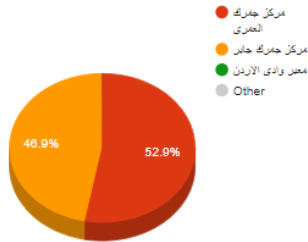

اعداد التصاريح الزوجية(التبادل) حسب المركز الحدودي

اعداد التصاريح الزوجية(التبادل) حسب المركز الحدودي

العدد	المركز الحدودي
9	جسر الملك حسين
41770	مركز عمرك العمري
37001	مركز عمرك جابر
114	مركز وادي الاردن