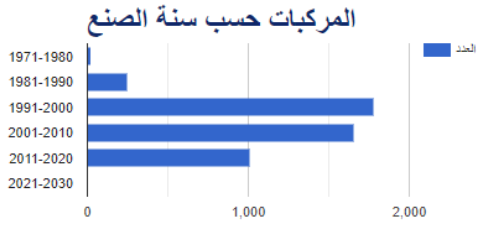

مركبات الحاويات حسب سنة الصنع

سنة الصنع	العدد
1971-1980	15
1981-1990	247
1991-2000	1776
2001-2010	1651
2011-2020	1007
2021-2030	0