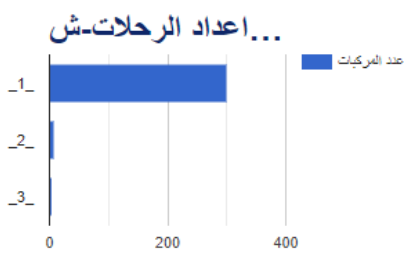

عداد الرحلات على الحاويات(شركات) بإستثناء الرحلات الداخلية للشهر الحالي

عدد الرحلات	عدد المركبات
1	300
2	6
3	2
الجموع	308