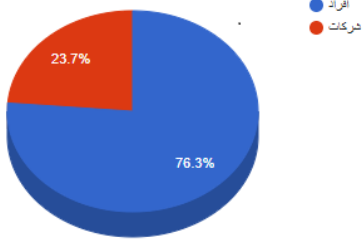

### اعداد مركبات الحاويات حسب ملكية المركبة (رأس قاطر , مركبة شحن)

افراد	شركات	الاجموع
3578	1111	4689

### اعداد مركبات الحاويات حسب فئة المركبة

فئة المركبة	افراد	شركات	الاجموع
رأس قاطر	3193	1070	4263
نصف مقطورة	3453	1337	4790
مركبة شحن	385	41	426