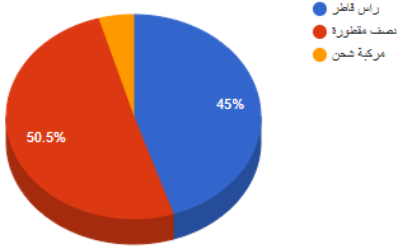

### اعداد مركبات الحاويات حسب ملكية المركبة (رأس قاطر , مركبة شحن)

افراد	شركات	الاجموع
3578	1111	4689

### اعداد مركبات الحاويات حسب فئة المركبة

فئة المركبة	افراد	شركات	الاجموع
رأس قاطر	3193	1070	4263
نصف مقطورة	3453	1337	4790
مركبة شحن	385	41	426