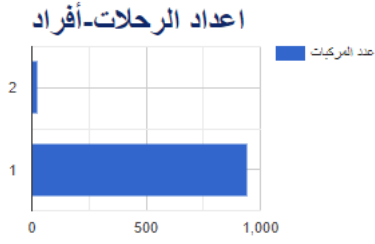

عدد الرحلات على الحاويات (افراد) باستثناء الرحلات الداخلية للشهر الحالي

عدد المركبات	عدد الرحلات
1	939
2	21
للمجموع	960

عدد رحلات مركبات الحاويات الاردنية الواردة لآخر سنة