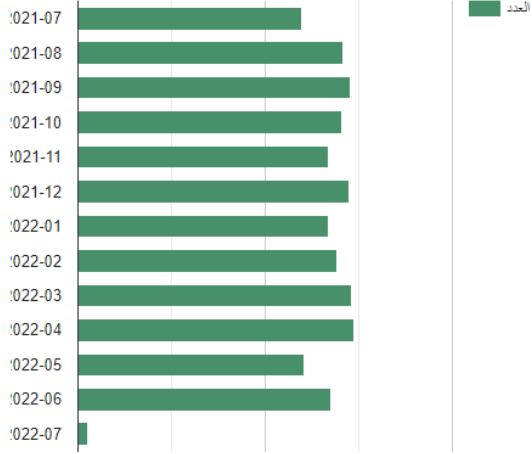

عدد رحلات مركبات الحاويات الاردنية الصادرة لآخر سنة

عدد رحلات مركبات الحاويات الاردنية الصادرة لآخر سنة

العدد	الشهر
267	2022-07
6745	2022-06
6034	2022-05
7361	2022-04
7307	2022-03
6928	2022-02
6679	2022-01
7242	2021-12
6687	2021-11
7039	2021-10
7277	2021-09
7076	2021-08
5964	2021-07