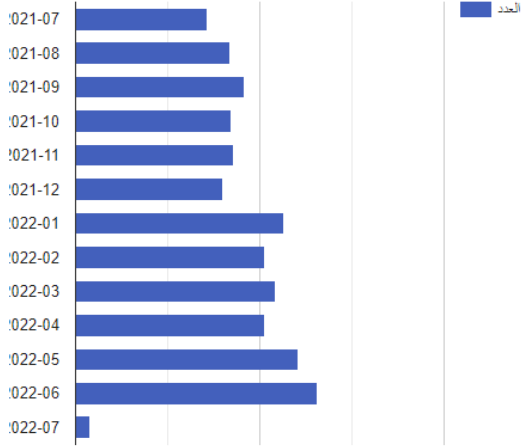

عدد رحلات مركبات الحاويات الاردنية الواردة لآخر سنة

العدد	الشهر
403	2022-07
6557	2022-06
6042	2022-05
5118	2022-04
5409	2022-03
5143	2022-02
5656	2022-01
3987	2021-12
4276	2021-11
4225	2021-10
4576	2021-09
4201	2021-08
3584	2021-07