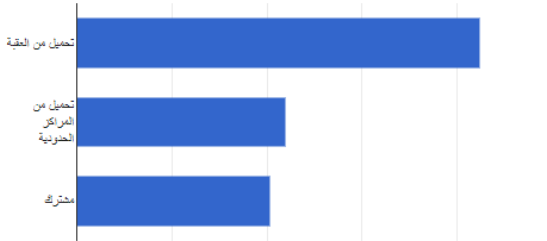

اعداد مركبات الحاويات حملت من العقبة او المراكز الحدودية للسنة الحالية

تحميل من العقبة	تحميل من المراكز الحدودية	مشترك
4238	2199	2034

تفاصيل اعداد الحاويات شهري