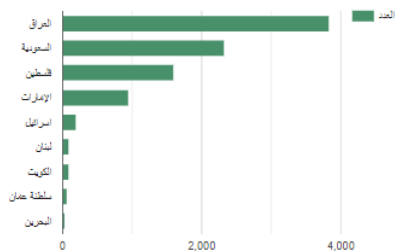

عدد رحلات مركبات نقل السيارات الاردنية الصادرة حسب بلد المقصد اخر سنة