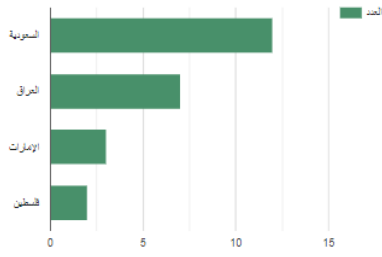

مركبات نقل السيارات الصادر حسب دولة المقصد الشهر الحالي

عدد رحلات مركبات نقل السيارات الاردنية الصادرة حسب بلد المقصد الشهر الحالي

دولة المقصد	العدد
السعودية	12
العراق	7
الإمارات	3
فلسطين	2