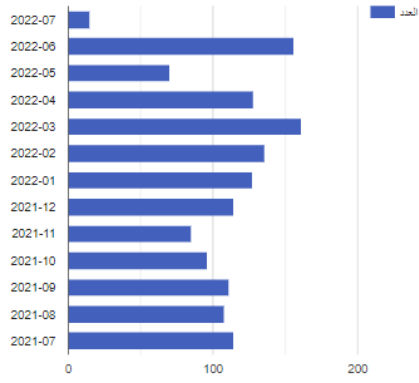

عدد رحلات مركبات نقل السيارات الاردنية الواردة (محملة)

عدد رحلات مركبات نقل السيارات الاردنية الواردة (محملة)

العدد	الشهر
15	2022-07
156	2022-06
70	2022-05
128	2022-04
161	2022-03
136	2022-02
127	2022-01
114	2021-12
85	2021-11
96	2021-10
111	2021-09
108	2021-08
114	2021-07