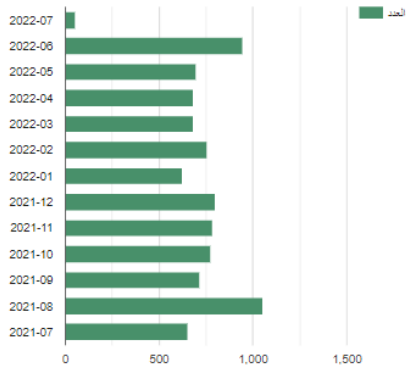

عدد رحلات مركبات نقل السيارات الاردنية الصادرة لآخر سنة