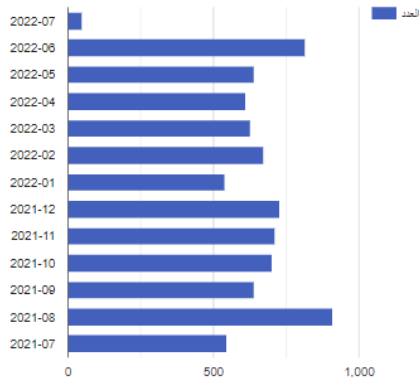

عدد رحلات مركبات نقل السيارات الاردنية الواردة (فارغة)

الشهر	العدد
2022-07	48
2022-06	815
2022-05	638
2022-04	610
2022-03	627
2022-02	673
2022-01	539
2021-12	726
2021-11	710
2021-10	700
2021-09	639
2021-08	910
2021-07	544