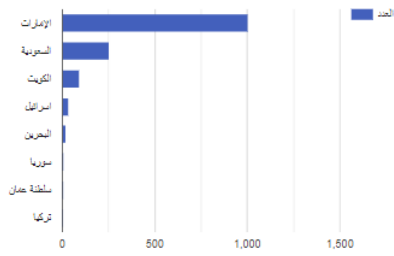

عدد رحلات مركبات نقل السيارات الاردنية الواردة (محملة) حسب بلد التحميل

عدد رحلات مركبات نقل السيارات الاردنية الواردة (محملة) حسب بلد التحميل

بلد التحميل	العدد
الإمارات	1001
السعودية	253
الكويت	91
اسرائيل	36
البحرين	20
سوريا	5
سلطنة عمان	4
تركيا	1

عدد رحلات مركبات نقل السيارات الاردنية الواردة (فارغة)