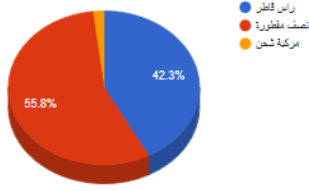

اعداد مركبات النفط حسب فئة المركبة

فئة المركبة	افراد	شركات	الاجموع
راس قاطر	1326	1042	2368
نصف مقطورة	1524	1604	3128
مركبة شحن	11	96	107

اعداد مركبات النفط حسب ملكية المركبة (راس قاطر , مركبة شحن)

افراد	شركات	الاجموع
1337	1138	2475