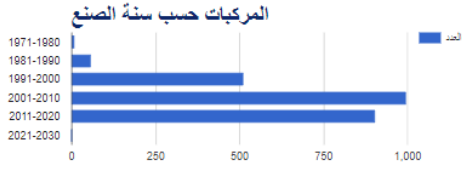

اعداد المركبات حسب المحافظة

معدل عمر أسطول مركبات النفط (راس قاطر , مركبة شحن)

افراد	شركات	الكل
18.6	12.3	15.7

اعداد مركبات النفط التي حملت من العقبة او المراكز الحدودية آخر 3 أشهر

تحميل من العقبة	تحميل من المراكز الحدودية	مشترك
2153	212	140