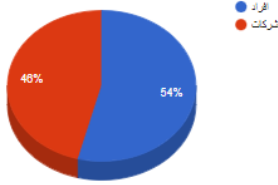

اعداد مركبات النفط حسب فئة المركبة

فئة المركبة	افراد	شركات	الاجموع
راس قاطر	1326	1042	2368
نصف مقطورة	1524	1604	3128
مركبة شحن	11	96	107

اعداد مركبات النفط حسب ملكية المركبة (راس قاطر , مركبة شحن)

افراد	شركات	الاجموع
1337	1138	2475