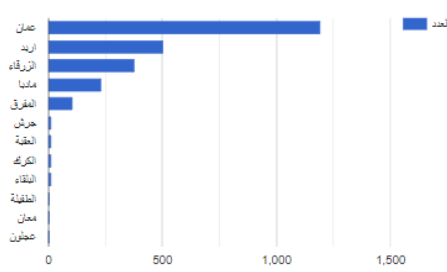

اعداد المركبات حسب المحافظة