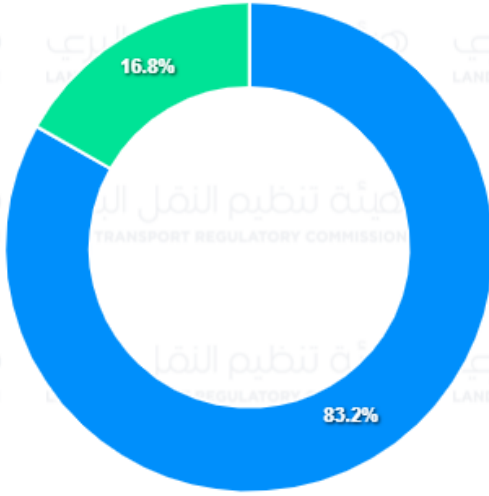

اعداد مركبات نقل السيارات الكلي (انصاف المقطورات ومركبات الشحن) حسب الملكية

فئة المركبة	افراد	شركات	المجموع
نصف مقطورة	221	260	481
مركبة شحن	97	0	97
المجموع	318	260	578