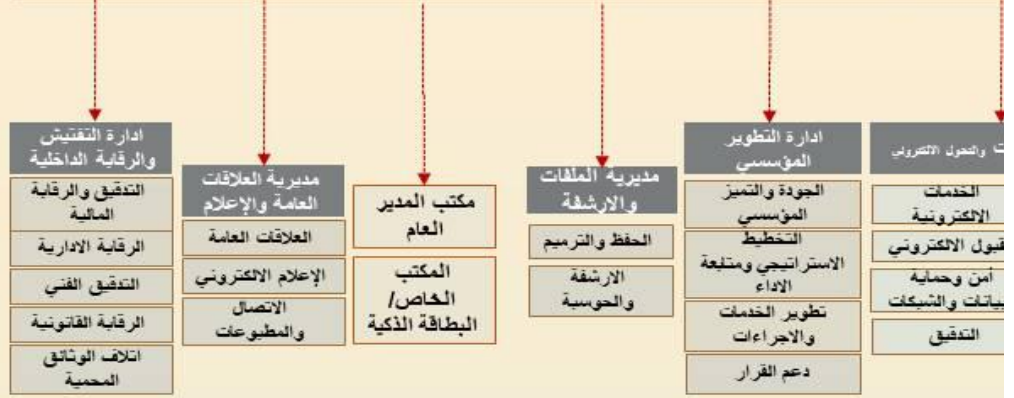

وزير الداخلية

الهيكل التنظيمي لدائرة الأد

مدير عام دائرة الأحوال المدنية

المديري

الزرقاء	إربد	البلقاء	مأدبا	العاصمـة	الضفة الغربية
الزرقاء	الكرمة	اربد	مادبا	مكتب التدقيق	عمان المركز
الرصيفة	الشونة الشمالية	بني عبید	ذبان	خدمة الجمهور	البنطاقـة الذكـية
الهاشمية	جدبنا	بني كنانة	لب	وادي السير	عمان الغربية
الأرقى	عرب اربد	المزار الشمالي		العنوان المصرح به	سيرة
السحنة	الوسطية	الرمنا		ناعور	الحصين
الضليل	الكورة	الشجرة		سحاب	صويح
الزرقاء الغربية	الطبية	الطره		الاشرفية	تلاع العلي
محطة قصر العجل	المشارع			الجيزة	مطار الملكة علياء الدولي
				ام الرصاص	غرفة تجارة عمان
				جنوب عمان	الخدمة المستعجلة
				الموقر	براءة التمه الجيش العربي
				حي نزال والذراع	براءة التمه الامن العام
				محطة قصر العجل	

حوال المدنية والجوازات

بنية الجوازات

ات

العقبة	الطفيلة	معان	الكرك	عجلون	جرش	المفرق
العقبة	الطفينه	معان	الكرك	عجلون	جرش	المفرق
القفيرة	الحسا	البتراء	المزار الجنوبي	كفرنجة	سوف	صبعا وصحيحة
الريشه	بصيرا	الشوبك	القصر		برما	الخالدية
	عين البيضاء	الحسينية	عي		المصطبة	الرويشد
		إبل	عور الصافي		ساكب	بلعا
		المريفة	القطر انه		المعارض	سما السرحان
		الجفر	فقوع			الصالحية
		أذرح	محطة قصر العدل			دير الكهف